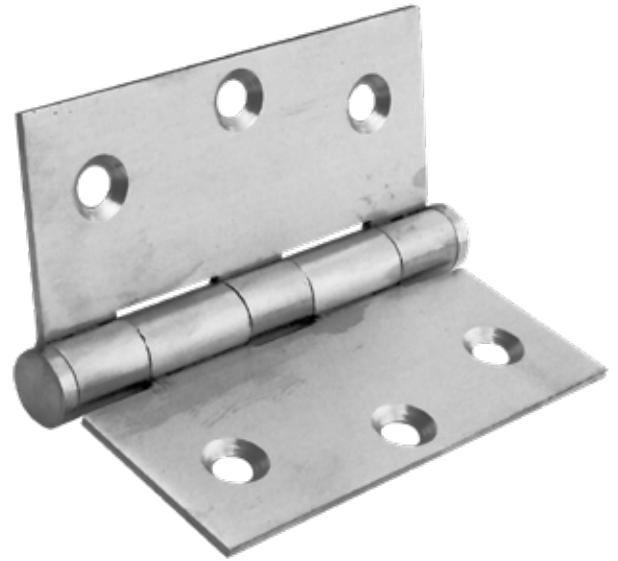

BISAGRA DE ACERO 130G 3X3

SKU: 11173

MODELO: F030

ESPECIFICACIONES

Cantidad	2 pzs
Dimensiones	3x3"
Material	Acero
Nº agujeros	6

Aplicación:

Las bisagras se utilizan para permitir el movimiento controlado entre dos superficies, como puertas y tapas, facilitando la apertura y el cierre.

Medida:	Marca SAFARI
Peso:	
Empaque: Etiqueta	

Accesorio

Sin accesorio