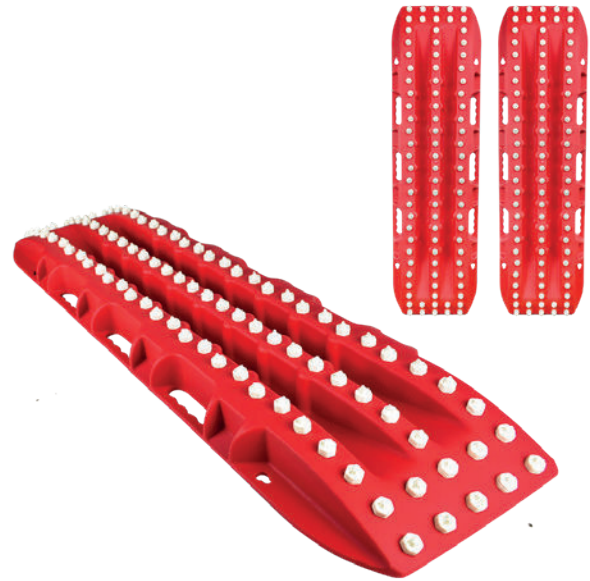

TABLA DE RESCATE ABS 32X17X106CM 4.55KG

SKU: 24908

MODELO: E586070RD-1

ESPECIFICACIONES

Dimensiones	32x17x106 cm
Material	ABS
Color	Rojo+blanco
Detalles	Puntas de agarre
Estructura solida	Si
Cap. De carga	Hasta 7 Ton

Aplicación:

Las tablas de rescate para carros se utilizan para proporcionar una base estable y evitar que un vehículo se hunda o quede atrapado en terrenos blandos como barro, arena o nieve, facilitando su recuperación.

Recomendaciones:

Se recomienda elegir tablas de rescate fabricadas con materiales duraderos como polietileno de alta densidad, que sean resistentes y lo suficientemente largas para proporcionar una buena tracción. Busca modelos con superficie texturizada para mejorar el agarre de los neumáticos.

Medida: 32x17x106 cm	Marca SAFARI
Peso: 4.6 kg	
Empaque: Caja de cartón	

Accesorio

Sin accesorio